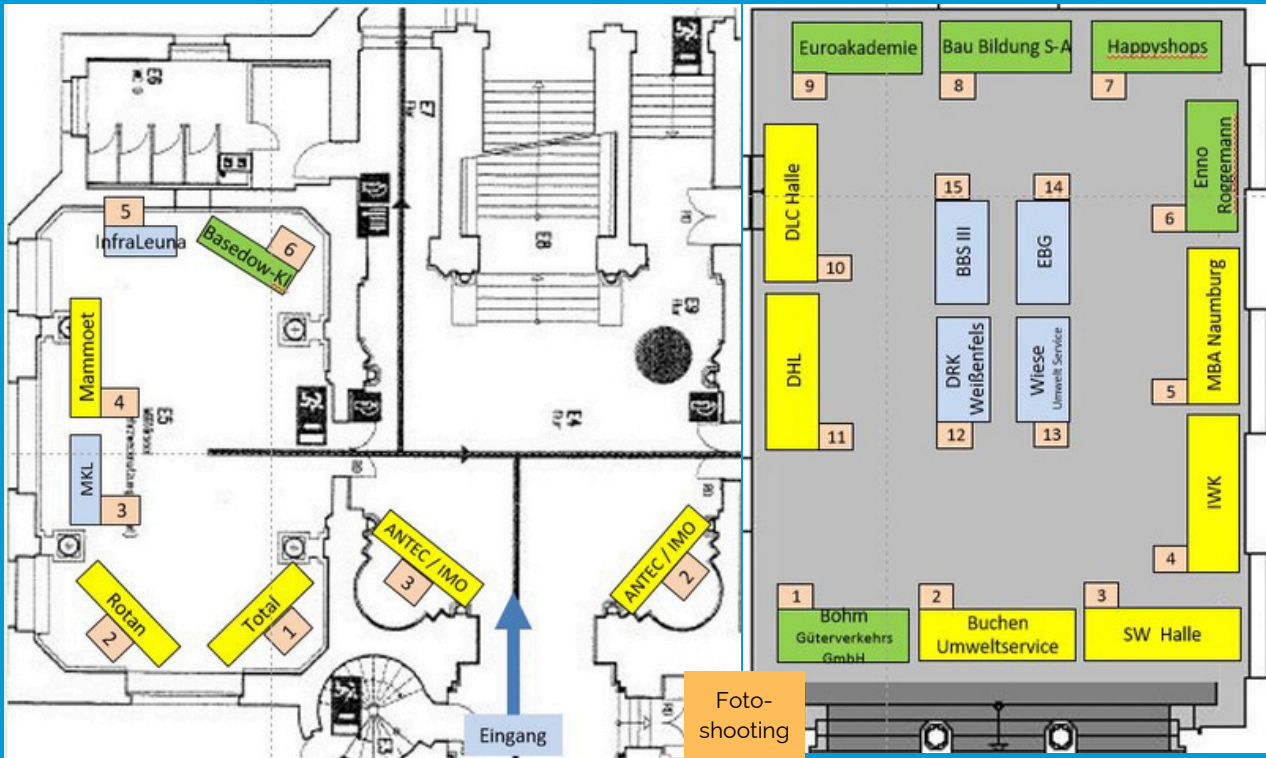

perspektive JOB 4.0

STANDPLAN

Ständehaus Merseburg
Erdgeschoss:

Siegfried-Berger-Saal

Elisabeth-Schumann-Saal

Obergeschoss: Foyer, Erhardt-Hübener-Saal, Flur